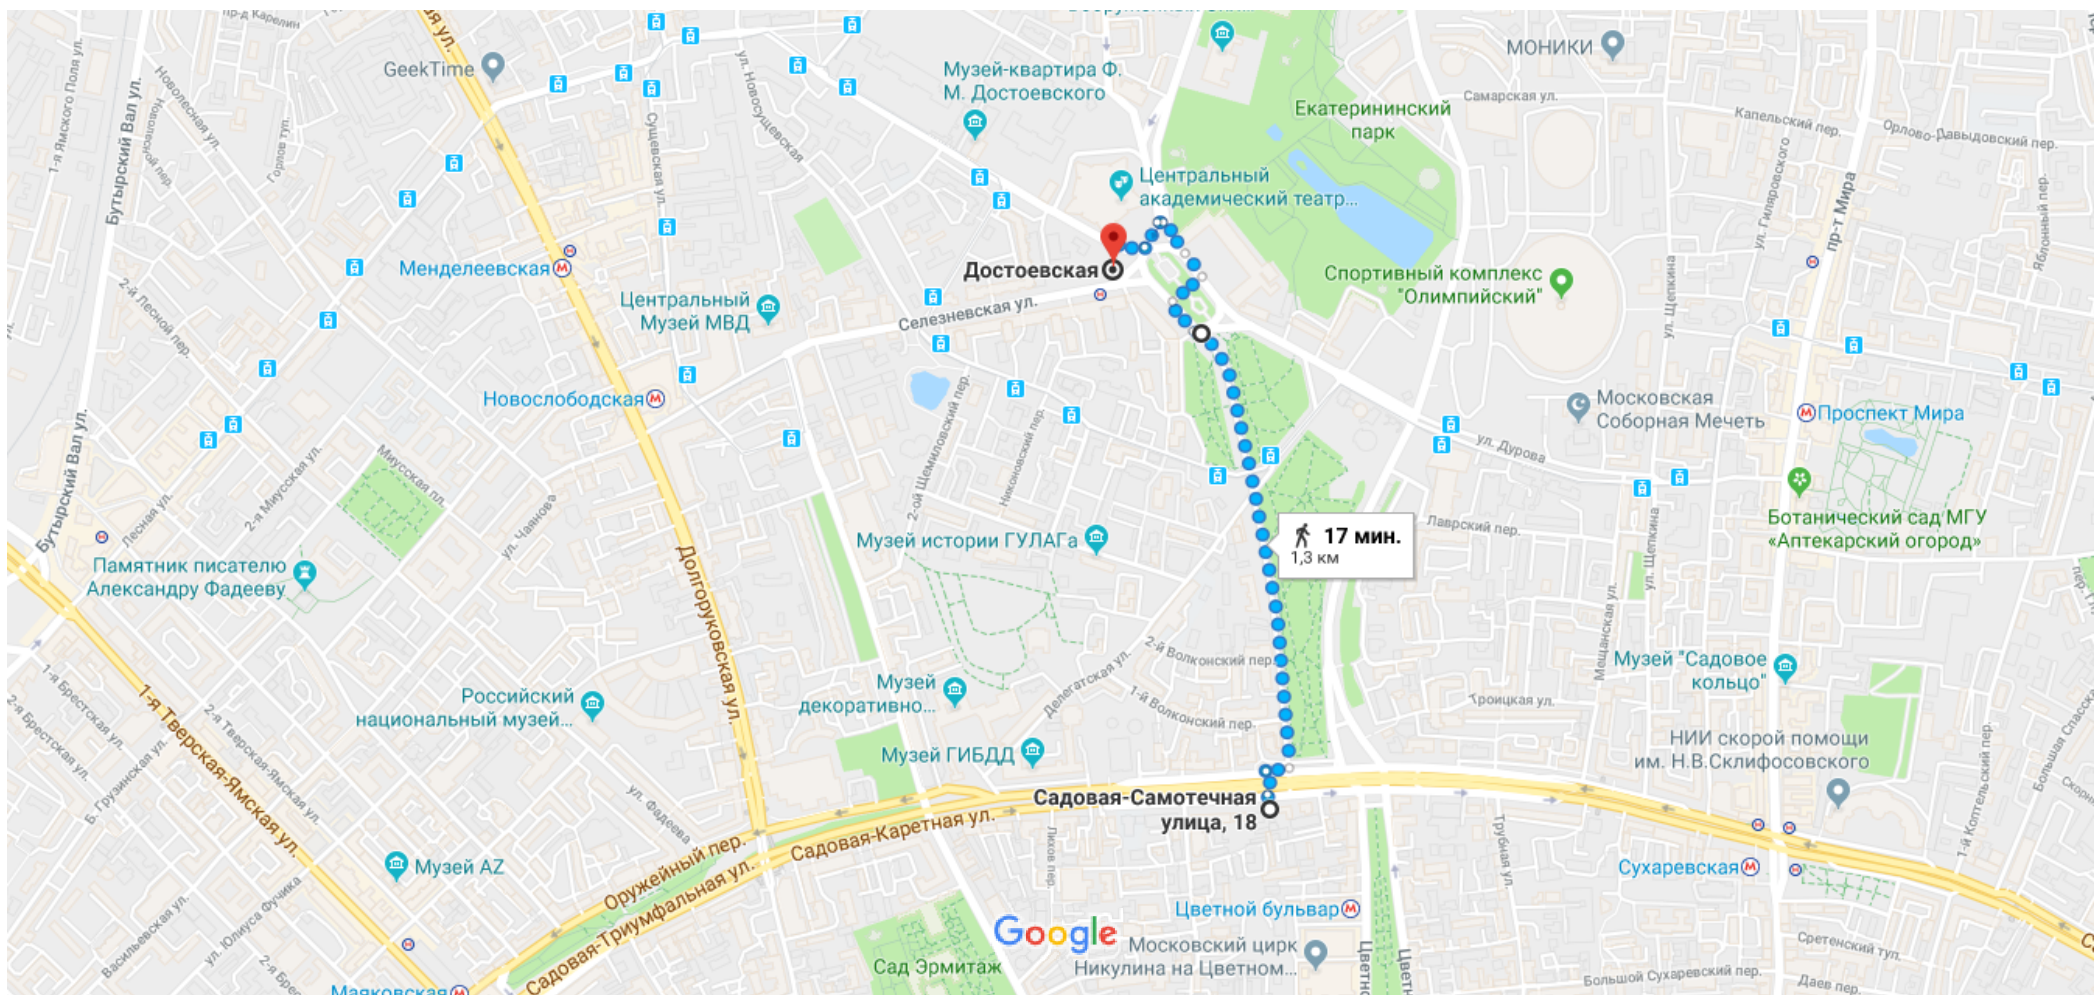

откуда: Садовая-Самотечная ул., 18, Москва, 127051; куда: Достоевская

Пешком 1,3 км, 17 мин.

Картографические данные © Google, 2018 200 м

через ул. Самотёчная

17 мин.

1,3 км

В основном без подъемов